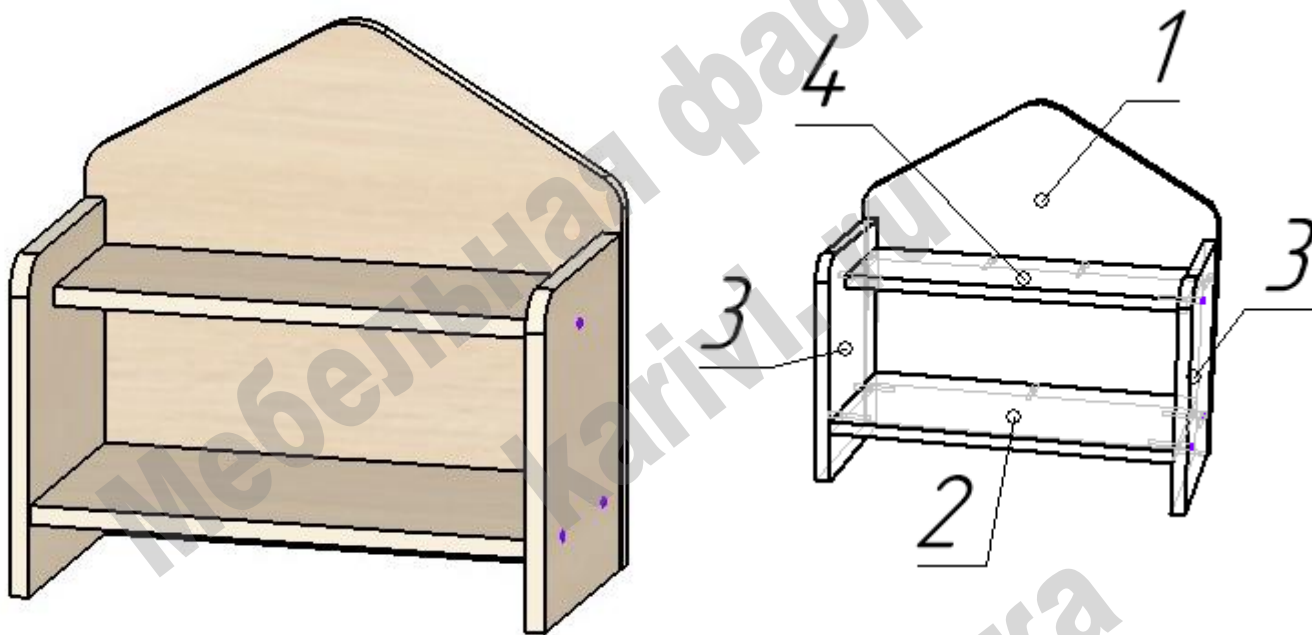

Тумба ДС 5

СХЕМА СБОРКИ

Сборка тумбы:

- Произвести сборку тумбы по схеме при помощи конфирматов.

Перечень деталей

Поз.	Код детали	Длина	Ширина	Толщина	Кол-во
1	00282-001	452	440,1	16	1
2	00282-002	418	220	16	1
3	00282-003	224	280	16	2
4	00282-004	418	150	16	1

Перечень фурнитуры

	Наименование	Кол-во
	Конфирмат 7x50	13
	Заглушка для конфирмата	4
	Ключ шестигранный	1

Предприятие-изготовитель оставляет за собой право вносить изменения в конструкцию изделия с целью улучшения технологических свойств мебели.