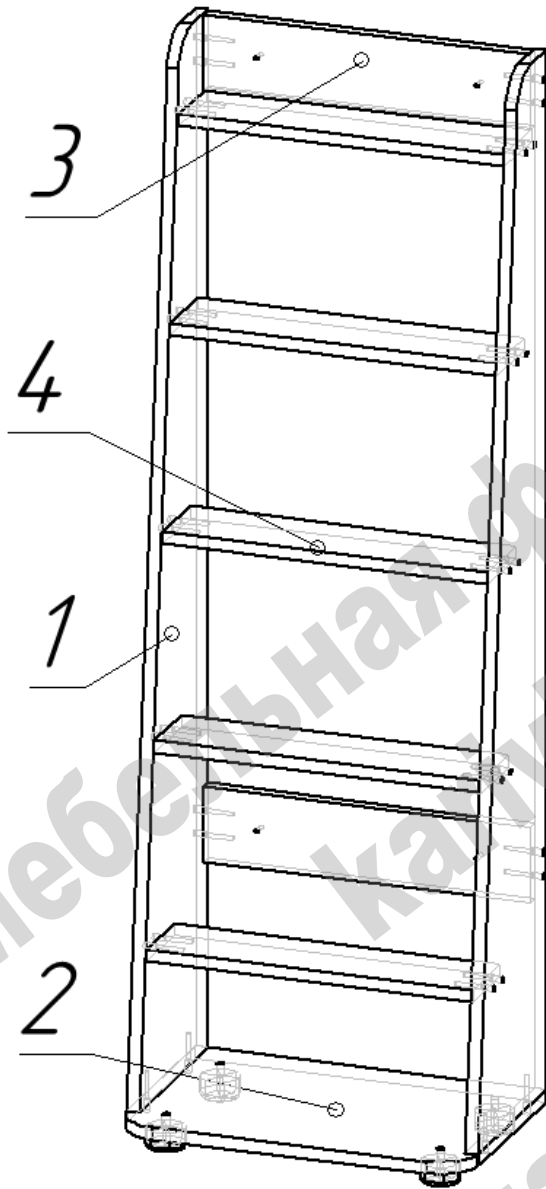

## СХЕМА СБОРКИ Лестница прямая ЛП-04

### Сборка лестницы:

- На нижние торцы деталей 3 установить опоры регулируемые.
- Присоединить к боковинам 1 детали 2, 3 и 4 при помощи конфирматов.

**- ОБЯЗАТЕЛЬНО! Закрепить лестницу к кровати при помощи стяжек межсекционных.**

При необходимости самостоятельно выполнить отверстия под стяжки сверлом диаметром 5 мм.

### Перечень деталей

Поз.	Код детали	Длина	Ширина	Толщина	Кол-во
1	00063-001	1373	250	16	2
2	00063-002	464	296	16	1
3	00063-003	430	100	16	2
4	00063-004	430	100	16	5