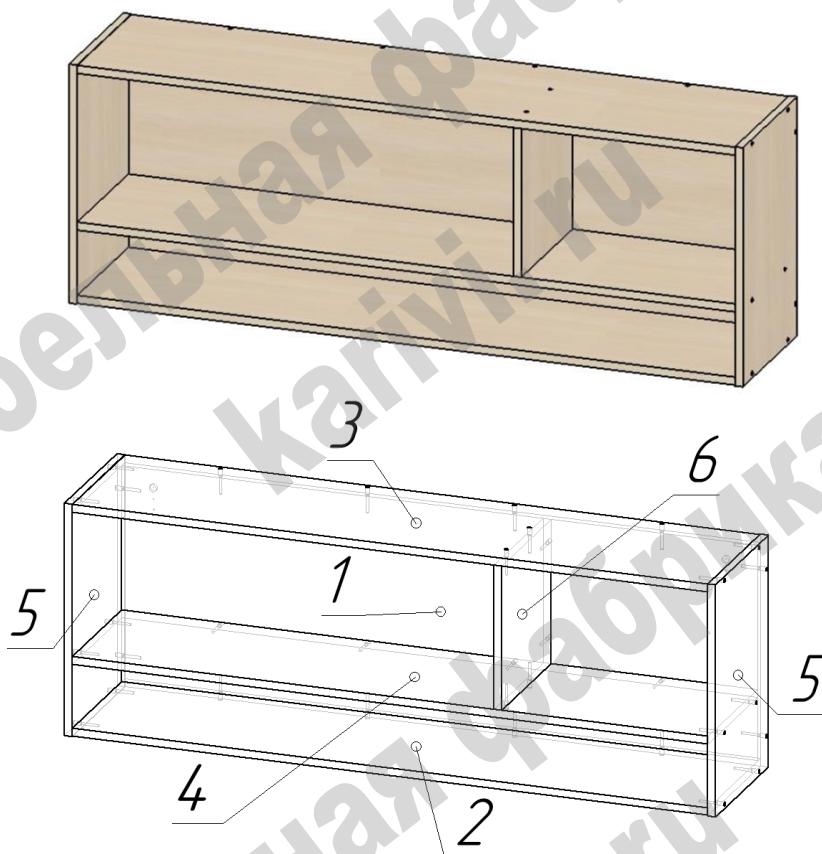

Антресоль Л-01

Схема сборки

Сборка антресоли:

- Собрать на конфирматы по схеме детали 1, 2, 3, 4, 5, 6.
- Установить и закрепить саморезами 3,5x16 скрытые навесы.

Перечень деталей:

Поз.	Код детали	Длина	Ширина	Толщина	Кол-во
1	00255-001	1308	442	16	1
2	00255-002	1308	296	16	1
3	00255-003	1308	296	16	1
4	00255-004	1308	280	16	1
5	00255-005	476	298	16	2
6	00255-006	296	280	16	1

Перечень фурнитуры:

	Наименование	Кол-во
	Конфирмат 7x50	34
	Саморез 3,5x16	4
	Заглушка для конфирмата	24
	Ключ шестигранный	1
	Подвес скрытый	2

Поз.	Код детали	Длина	Ширина	Толщина	Кол-во
1	00255-001	1308	442	16	1
2	00255-002	1308	296	16	1
3	00255-003	1308	296	16	1
4	00255-004	1308	280	16	1
5	00255-005	476	298	16	2
6	00255-006	296	280	16	1