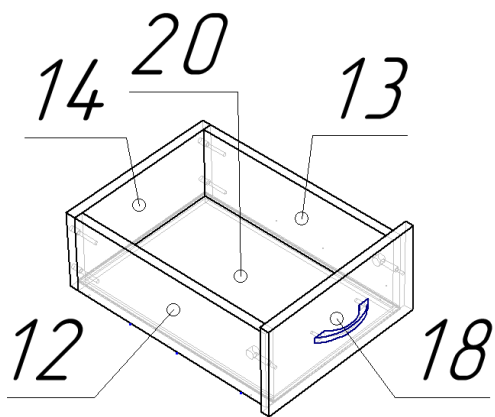

Сборка ящиков:

- Соединить между собой детали 12, 13, 14 при помощи конфирматов.
- В паз установить дно ящика 20.
- Установить фасад ящика 18 при помощи стяжек эксцентриковых.
- К нижним торцам боковин ящика саморезами 3,5x16 закрепить направляющие роликами к задней стенке ящика.
- Установить ручки на фасад ящика.

Сборка подставок под системные блоки:

- На нижние торцы деталей 10 прикрепить подпятники пластиковые при помощи гвоздей.
- Собрать конструкцию согласно схемы при помощи конфирматов.

Перечень деталей

Поз.	Код детали	Длина	Ширина	Толщина	Кол-во
1	00125-001	1830	650	16	1
2	00125-002	714	590	16	1
3	00125-003	714	590	16	1
4	00125-004	714	590	16	1
5	00125-005	714	590	16	1
6	00125-006	694	400	16	2
7	00125-007	669	400	16	2
8	00125-008	590	318	16	2
9	00125-009	590	318	16	1
10	00125-010	420	220	16	4
11	00125-011	220	418	16	2
12	00125-012	384	143	16	2
13	00125-013	384	143	16	2
14	00125-014	293	143	16	2
15	00125-015	318	100	16	1
16	00125-016	318	85	16	1
17	00125-017	220	85	16	2
18	00125-018	314	164	16	2
19	00125-019	625	346	3	1
20	00125-020	275	398	3	2

Перечень фурнитуры

	Наименование	Кол-во		Наименование	Кол-во
	Конфирмат 7x50	44		Гвоздь 20 мм	48
	Саморез 3,5x16	40		Заглушка для конфирмата	45
	Винт для ручки М4	4		Ключ шестигранный	1
	Шток стяжки эксцентриковой	16		Направляющие роликовые	4
	Эксцентрик 15 мм	16		Ручка Скоба м.ц. 96	2
	Подпятник пластиковый	16