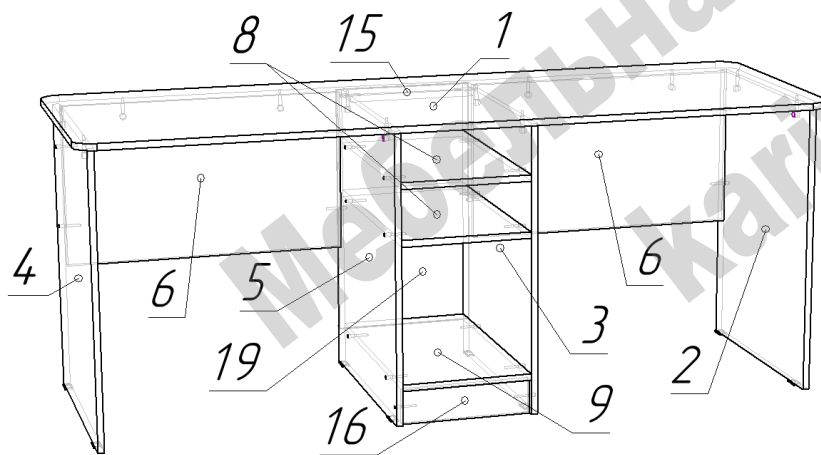

СХЕМА СБОРКИ
Стол двойной ФК 13/51

Сборка стола:

- К деталям 2, 3, 4, 5 на нижние торцы прикрепить подпятники пластиковые гвоздями.

- На боковинах 3 и 5 установить направляющие для ящиков при помощи саморезов 3,5x16. На рисунке стрелкой указано отверстие в направляющей для установки первого самореза.

- Присоединить к боковинам 3 и 5 детали 8, 9, 15 и 16 при помощи конфирматов.

- Присоединить царги 6 к деталям 2 и 3; 4 и 5 при помощи конфирматов.

- Установить столешницу 1 и закрепить на тумбе, царгах и боках при помощи стяжек эксцентриковых.