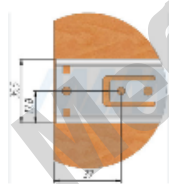

Шкаф «Грей» Схема сборки

Сборка шкафа:

- Для удобства сборку вести в лежачем положении.
- На деталях 1 и 2 закрепить направляющие для ящиков при помощи саморезов 3,5x16. На рисунке указывается положение первого самореза.
- Эксцентриковыми стяжками соединить детали 14 и 16.
- Конфирматами по схеме соединить детали шкафа.
- На деталь 6 установить регулируемые опоры.
- **Перевести корпус в вертикальное положение.**
- Через фланцы саморезами 3,5x16 установить мебельную штангу.
- Закрепить задние стенки 18, 19, 20 при помощи гвоздей.
- С помощью саморезов 3,5x16 на детали 3 установить толкатели.

Сборка ящиков:

- Соединить между собой детали 10, 11, 12, 13 при помощи конфирматов по схеме.
- В паз установить дно ящика 21.
- Установить фасад ящика 9 при помощи стяжек эксцентриковых.
- На боковины ящика 12 и 13 евровинтами 6x11 прикрепить ответные части направляющих.

Перечень деталей:

Поз.	Код детали	Длина	Ширина	Толщина	К-во
1	00644-001	2000	484	16	1
2	00644-002	2000	484	16	1
3	00644-003	368	484	16	3
4	00644-004	368	484	16	4
5	00644-005	384	130	16	3
6	00644-006	384	130	16	3
7	00644-007	343	130	16	3
8	00644-008	368	85	16	1
9	00644-009	1344	396	16	1
10	00644-010	396	185	16	3
11	00644-011	1354	396	3	1
12	00644-012	559	396	3	1
13	00644-013	325	398	3	3
14	00644-014	364	труба 25		1