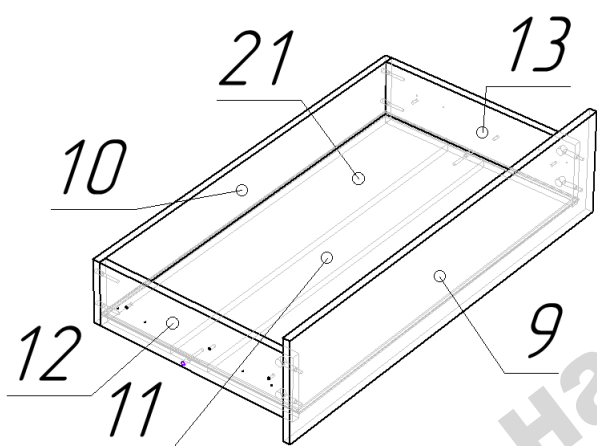

Шкаф «Грей» Схема сборки

Сборка шкафа:

- Для удобства сборку вести в лежачем положении.
- На деталях 1 и 2 закрепить направляющие для ящиков при помощи саморезов 3,5x16. На рисунке указывается положение первого самореза.
- Эксцентриковыми стяжками соединить детали 14 и 16.
- Конфирматами по схеме соединить детали шкафа.
- На деталь 6 установить регулируемые опоры.
- **Перевести корпус в вертикальное положение.**
- Через фланцы саморезами 3,5x16 установить мебельную штангу.
- Закрепить задние стенки 18, 19, 20 при помощи гвоздей.
- С помощью саморезов 3,5x16 на детали 3 установить толкатели.

Перечень деталей:

Поз.	Код детали	Длина	Ширина	Толщина	К-во
1	00644-001	2000	484	16	1
2	00644-002	2000	484	16	1
3	00644-003	368	484	16	3
4	00644-004	368	484	16	4
5	00644-005	384	130	16	3
6	00644-006	384	130	16	3
7	00644-007	343	130	16	3
8	00644-008	368	85	16	1
9	00644-009	1344	396	16	1
10	00644-010	396	185	16	3
11	00644-011	1354	396	3	1
12	00644-012	559	396	3	1
13	00644-013	325	398	3	3
14	00644-014	364	труба 25		1