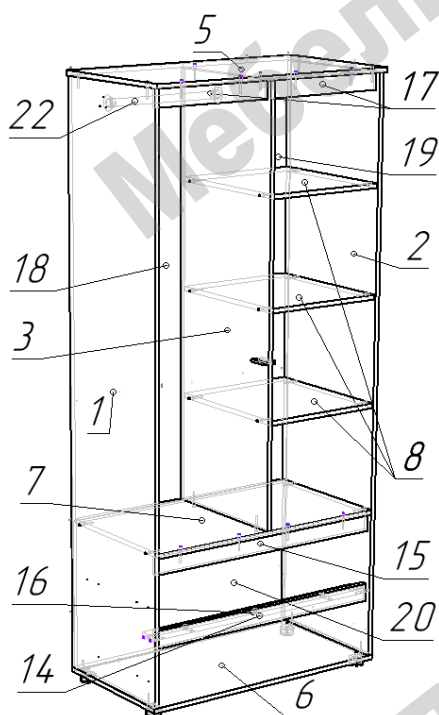

Шкаф «Грей» Схема сборки

Сборка шкафа:

- Для удобства сборку вести в лежачем положении.
- На деталях 1 и 2 закрепить направляющие для ящиков при помощи саморезов 3,5x16. На рисунке указывается положение первого самореза.
- Эксцентриковыми стяжками соединить детали 14 и 16.
- Конфирматами по схеме соединить детали шкафа.
- На деталь 6 установить регулируемые опоры.
- **Перевести корпус в вертикальное положение.**
- Через фланцы саморезами 3,5x16 установить мебельную штангу.
- Закрепить задние стенки 18, 19, 20 при помощи гвоздей.
- С помощью саморезов 3,5x16 на детали 3 установить толкатели.

Сборка ящиков:

- Соединить между собой детали 10, 11, 12, 13 при помощи конфирматов по схеме.
- В паз установить дно ящика 21.
- Установить фасад ящика 9 при помощи стяжек эксцентриковых.
- На боковины ящика 12 и 13 евровинтами 6x11 прикрепить ответные части направляющих.

Перечень деталей:

Поз.	Код детали	Длина	Ширина	Толщина	К-во
1	00644-001	2000	484	16	1
2	00644-002	2000	484	16	1
3	00644-003	368	484	16	3
4	00644-004	368	484	16	4
5	00644-005	384	130	16	3
6	00644-006	384	130	16	3
7	00644-007	343	130	16	3
8	00644-008	368	85	16	1
9	00644-009	1344	396	16	1
10	00644-010	396	185	16	3
11	00644-011	1354	396	3	1
12	00644-012	559	396	3	1
13	00644-013	325	398	3	3
14	00644-014	364	труба 25		1